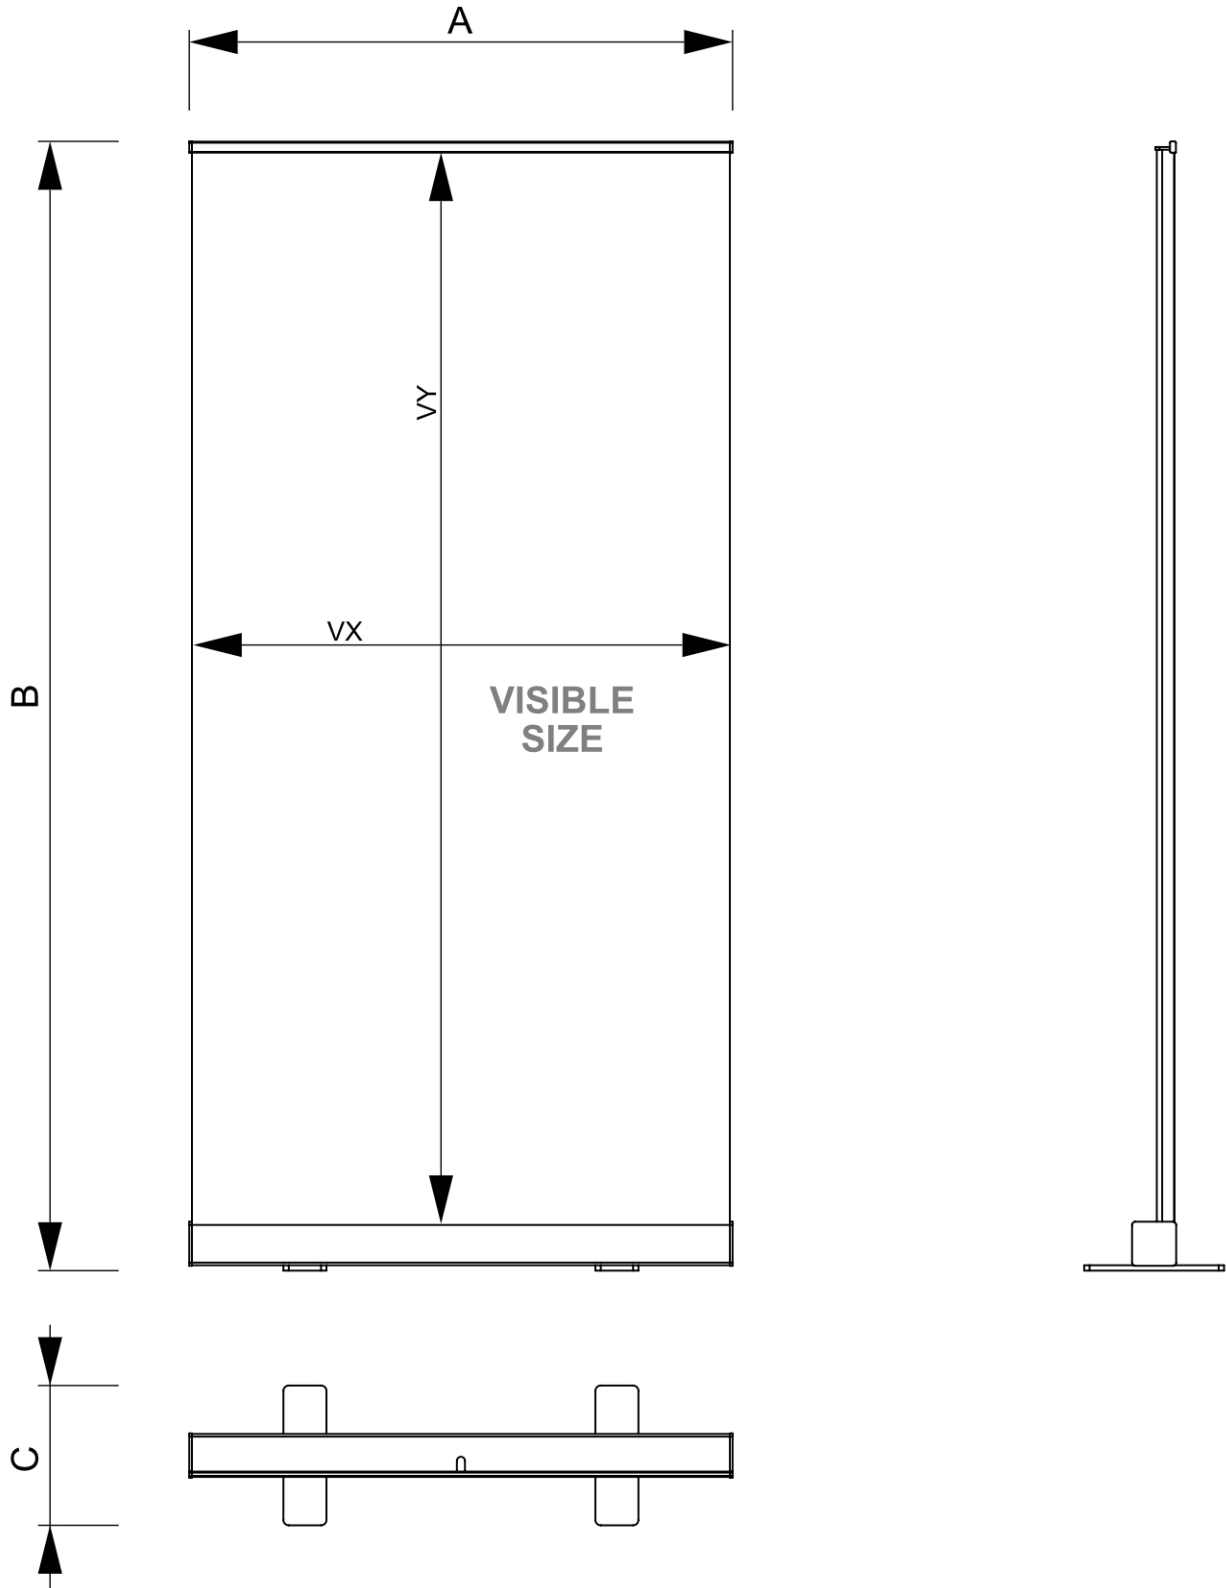

PRODUKT ARKUSZ

Roll-Banner Basic 2 Feet 80 x 200 cm

RBBAS2F080

- Roll-Banner Basic 80 x 200 cm 2 Nogi
- Najczęściej stosowana wysokość 200 cm
- Zaślepki boczne z aluminium w kolorze srebrnym

PRODUKT ARKUSZ

Roll-Banner Basic 2 Feet 80 x 200 cm

RBBAS2F080

PRODUKT ARKUSZ

Roll-Banner Basic 2 Feet 80 x 200 cm

RBBAS2F080

PODSTAWOWE INFORMACJE

SKU	Sizes (mm) (A x B x C)	Format (mm)	Widoczny rozmiar (mm) (VXxVY)	Rozstaw otworów (mm) (XxY)
RBBAS2F080	820 x 2110 x 360	800 x 2000 mm	800 x 2000 mm	-

Orientacja	Weight (kg)
Pionowy	2,36

INFORMACJE O OPAKOWANIU

Pakowanie 1 (mm)	Pakowanie 2 (mm)	Pakowanie 3 (mm)
860 x 120 x 120	-	-

Ilość na paletcie	Waga palety (kg)	Typ palety
108	330	EUR

WIĘCEJ INFORMACJI