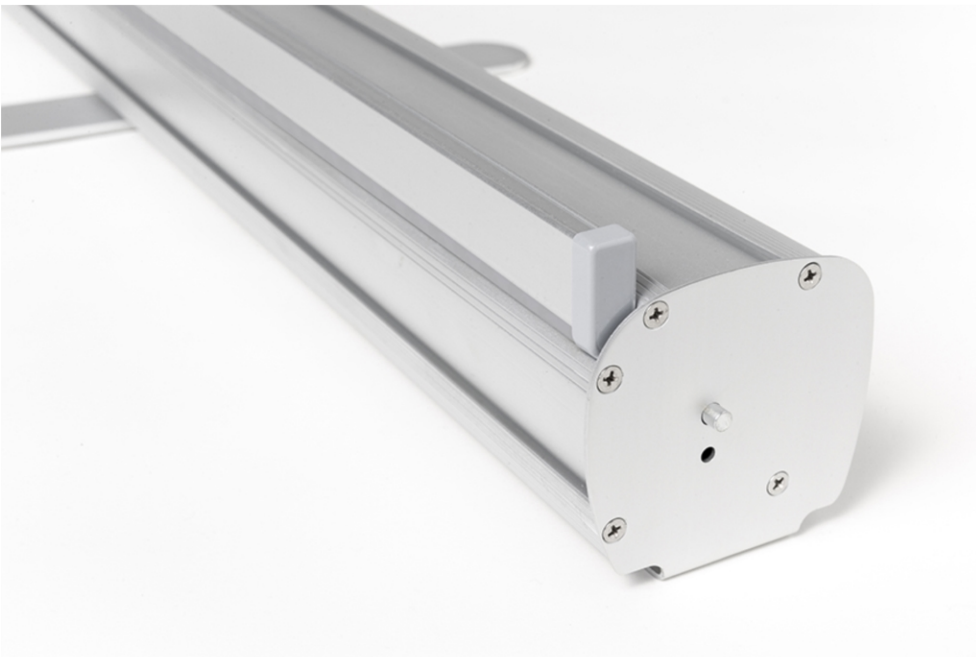

PRODUKT ARKUSZ

Roll-Banner Basic 2 Feet 80 x 200 cm

RBBAS2F080

- Roll-Banner Basic 80 x 200 cm 2 Nogi
- Najczęściej stosowana wysokość 200 cm
- Zaślepki boczne z aluminium w kolorze srebrnym

PRODUKT ARKUSZ

Roll-Banner Basic 2 Feet 80 x 200 cm

RBBAS2F080

PRODUKT ARKUSZ

Roll-Banner Basic 2 Feet 80 x 200 cm

RBBAS2F080

PODSTAWOWE INFORMACJE

SKU	Sizes (mm) (A x B x C)	Format (mm)	Widoczny rozmiar (mm) (VXxVY)	Rozstaw otworów (mm) (XxY)
RBBAS2F080	820 x 2110 x 360	800 x 2000 mm	800 x 2000 mm	-